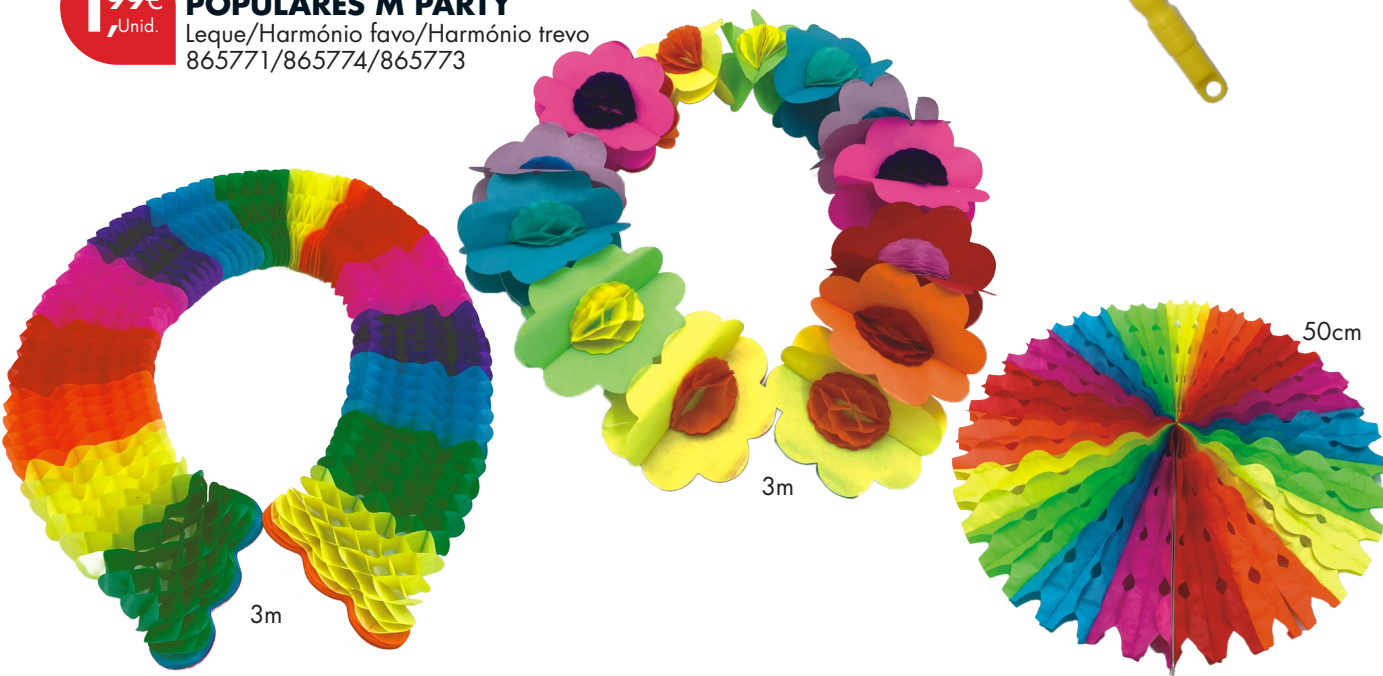

Com apito

2,99€  
Unid.

**MARTELÃO M PARTY**  
40cm  
974725

1,99€  
Unid.

**DECORAÇÃO DE SANTOS POPULARES M PARTY**  
Leque/Harmónio favo/Harmónio trevo  
865771/865774/865773

3m

3m

50cm