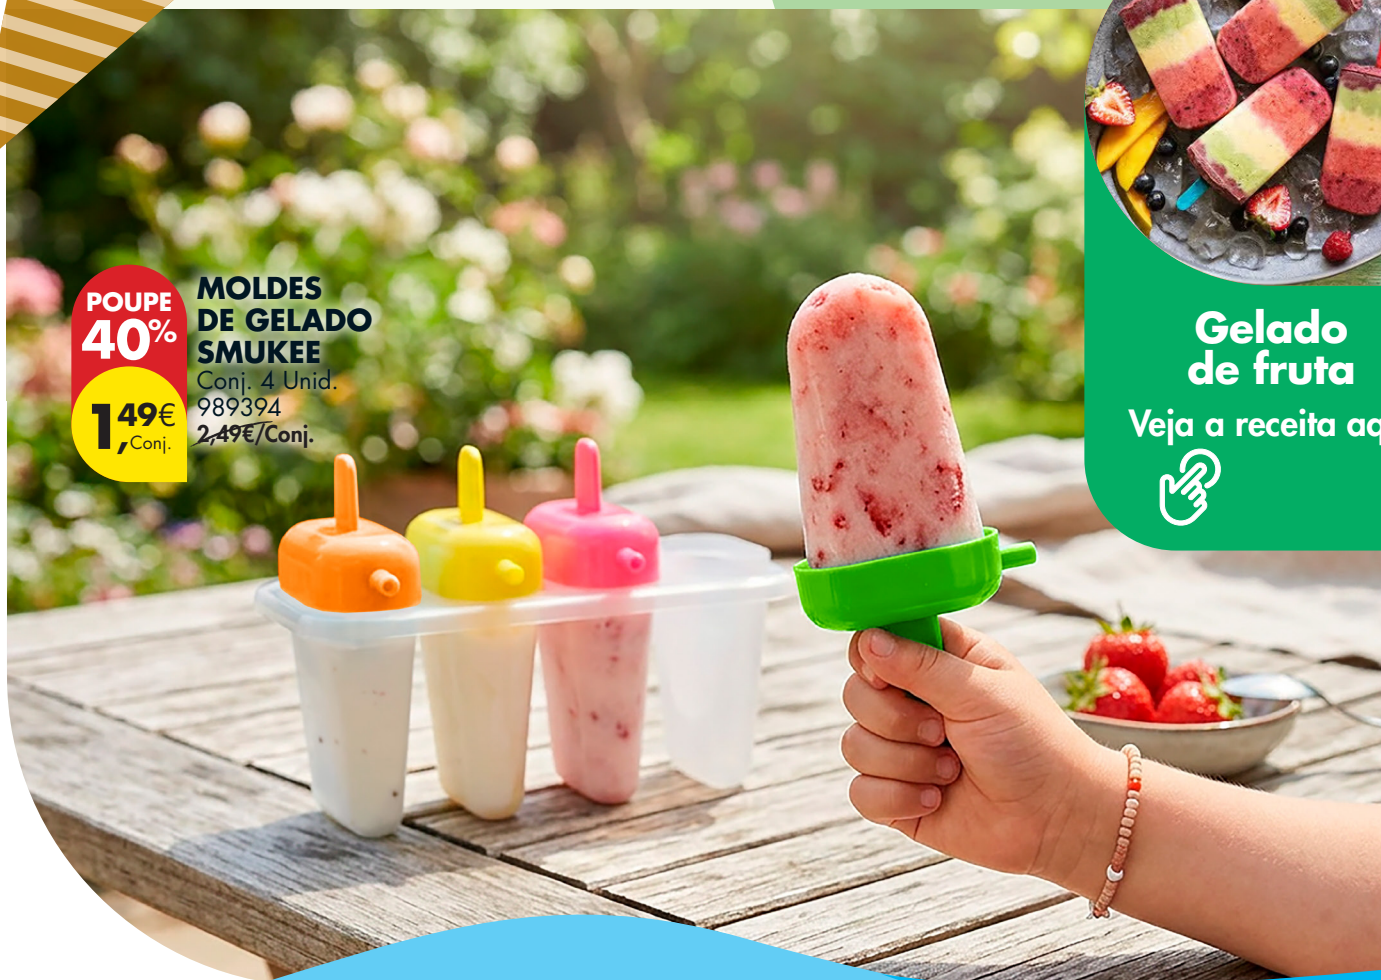

Conj. 9 Peças  
Em plástico  
Várias cores  
1007675  
~~7,99€~~/Conj.

**POUPE**  
**40%**

**1,49€**  
/Conj.

**MOLDES  
DE GELADO  
SMUKEE**

Conj. 4 Unid.  
989394  
~~2,49€~~/Conj.

**Gelado  
de fruta**

Veja a receita aqui