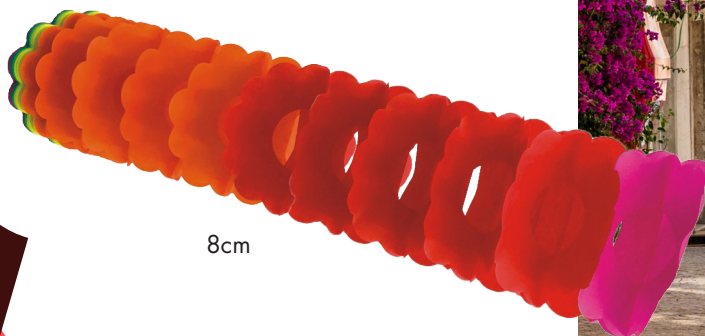

0,99€
Unid.

**HARMÓNIO
M PARTY**
harmónio
865772

8cm

1,99€
Unid.

**FESTÃO
METALIZADO
M PARTY**
3m
Várias cores
959496