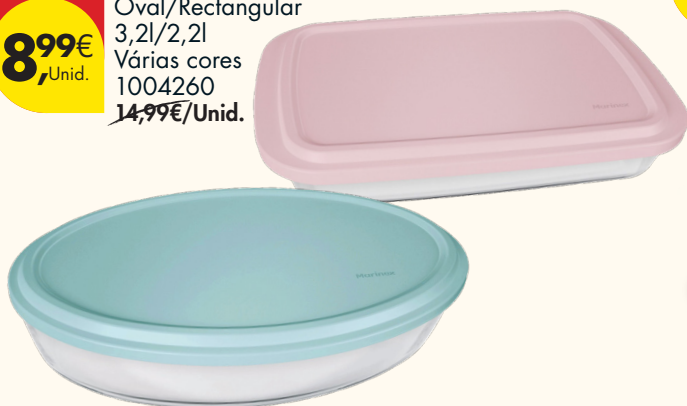

cozinha

POUPE 40%

ASSADEIRA C/TAMPA GOURMET MARINEX

Em vidro
Oval/Rectangular
3,2l/2,2l
Várias cores
1004260
14,99€/Unid.

8,99€
Unid.

POUPE 20%
79,99€
Unid.