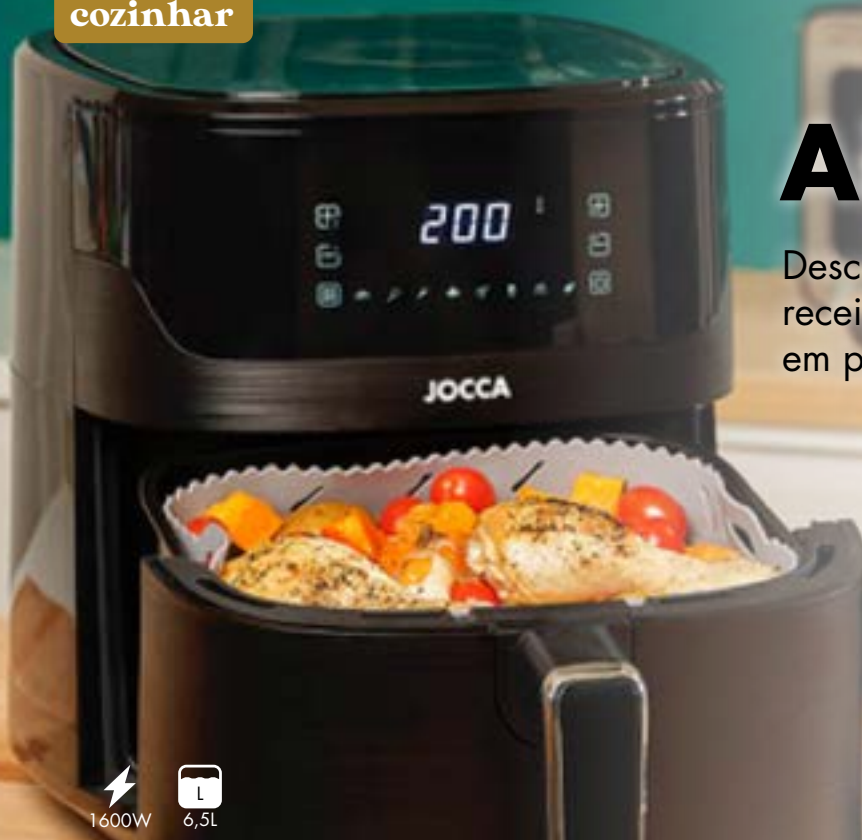

3 NÍVEIS

Possibilidade de usar 2 níveis de aquecimento

Grelha p/grelha e tabuleiro p/cozinhar

Placa de fundo amovível

Pega metálica para retirar com segurança a grelha ou tabuleiro

Porta em vidro

cozinhar

Air fryers