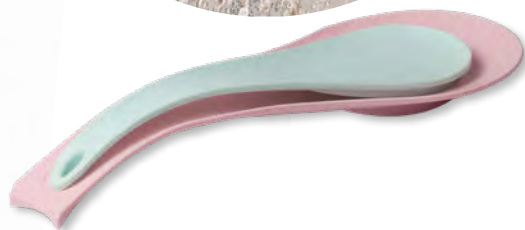

SUNCOOK

~~1,99€~~/Unid.

Sugestão de apresentação.

**POUPE
METADE
DO VALOR**

**EM TODA A GAMA
LIVING**

QUID

11,99€
Unid.

FRIGIDEIRA C/CABO CINZA

Em alumínio estampado
28cm
941298
~~23,99€~~/Unid.

9,99€
Unid.

FRIGIDEIRA C/CABO VERDE

Em alumínio estampado
26cm
941297
~~19,99€~~/Unid.

8,99€
Unid.

FRIGIDEIRA C/CABO AZUL

Em alumínio estampado
24cm
941296
~~17,99€~~/Unid.

Sugestão de apresentação.