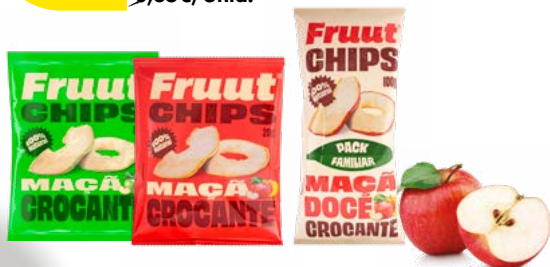

25%
OU MAIS

Em todos
os snacks

Fruit
O Snack Saudável

POUPE
35%

Em todas
as bolachas
e tortitas
s/glúten

gullón

0,63€
Unid.

Maça verde/
Maça vermelha
20g
~~0,85€~~/Unid.