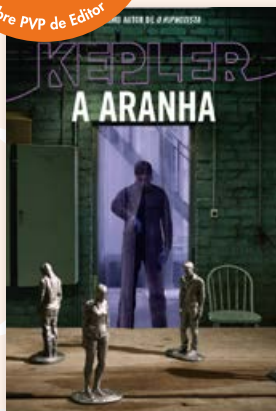

17,99€
Unid.

A ARANHA
Lars Kepler
952709
PVP Editor:
19,99€/Unid.

17,01€
Unid.

**VAIS SER A MINHA MORTE/
OS PRIMOS**
Karen M. McManus
952514/941174
PVP Editor: 18,90€/Unid.

16,92€
Unid.

**A LISTA
DO JUIZ**
John Grisham
952813
PVP Editor:
18,80€/Unid.

21,51€
Unid.

**O LIXO
NA MINHA CABEÇA**
Hugo Van Der Ding
950505
PVP Editor:
23,90€/Unid.

16,92€
Unid.

**A MAIS BREVE
HISTÓRIA
DA RÚSSIA**
José Milhazes
939933
PVP Editor:
18,80€/Unid.

23,31€
Unid.

ÁLBUM DE RECEITAS
Filipa Gomes
952510
PVP Editor:
25,90€/Unid.

22,95€
Unid.

**RAMSAY
EM 10
MINUTOS**
Gordon Ramsay
952713
PVP Editor:
25,50€/Unid.

20,25€
Unid.

**A MULHER DO DRAGÃO
VERMELHO**
José Rodrigues dos Santos
952248
PVP Editor: 22,50€/Unid.

14,85€
Unid.

**SEJA UM SUPER-
HUMANO!**
Manuel Pinto Coelho
943936
PVP Editor:
16,50€/Unid.

13,95€
Unid.

**A ALEGRIA DE UM
SORRISO**
Papa Francisco
952707
PVP Editor:
15,50€/Unid.