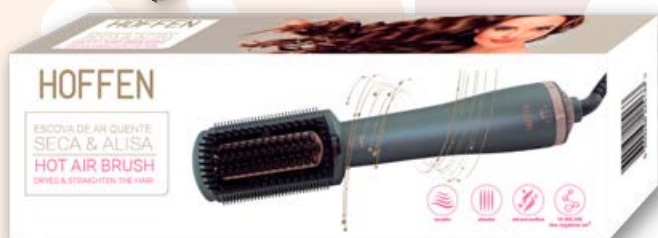

- Sistema de sensores de alta precisão.
- Memória com capacidade para 12 utilizadores.
- Peso máximo: 150kg.