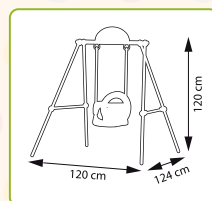

~~99,99€~~
89,99€
Unid.

**BALOÇO
BEGE BABY
SWING**
Em metal
941730

COMPRE NA LOJA
E RECEBA EM SUA CASA

, SEM CUSTOS ADICIONAIS (*)
PEÇA AJUDA DE UM COLABORADOR

(*) Até 6 dias úteis após confirmação do pedido. (*) A gestão de envio e transporte são da responsabilidade da Simba Toys España S.L. Para qualquer pedido de informação relativo ao transporte e entrega enviar e-mail para serviço de apoio a cliente geral@timescale.com.pt ou contactar por telefone Tel. (+351) 229020261 no horário das dias úteis 10h às 12h e das 14h às 17h. Entregas em Portugal Continental, excluídas as entregas nas ilhas dos Açores e Madeira.