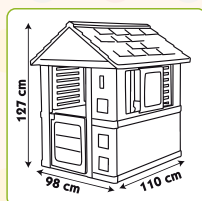

~~99,99€~~
89,99€
Unid.

**BALOÇO
BEGE BABY
SWING**
Em metal
941730

COMPRE NA LOJA
E RECEBA EM SUA CASA

, SEM CUSTOS ADICIONAIS (*)
PEÇA AJUDA DE UM COLABORADOR

(*) Até 6 dias úteis após confirmação do pedido. (*) A gestão de envio e transporte são da responsabilidade da Simba Toys España S.L. Para qualquer pedido de informação relativo ao transporte e entrega enviar e-mail para serviço de apoio a cliente geral@timescale.com.pt ou contactar por telefone Tel. (+351) 229020261 no horário das dias úteis 10h às 12h e das 14h às 17h. Entregas em Portugal Continental, excluídas as entregas nas ilhas dos Açores e Madeira.