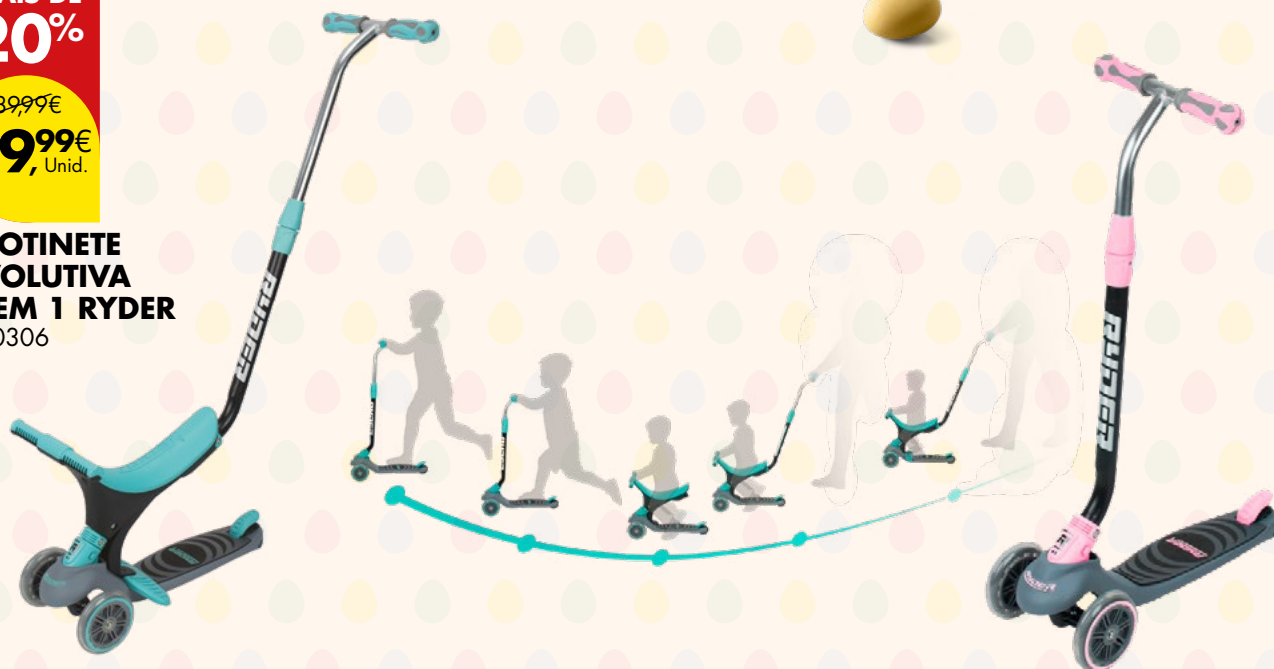

~~199,99€~~
179,99€
Unid.

**CASA
PRETTY HOUSE**
Em plástico
941732

~~99,99€~~
89,99€
Unid.

**BALOÇO
BEGE BABY
SWING**
Em metal
941730

COMPRE NA LOJA 
E RECEBA EM SUA CASA

, SEM CUSTOS ADICIONAIS (*)
PEÇA AJUDA DE UM COLABORADOR

MAIS DE
20%

~~89,99€~~
69,99€, Unid.

**TROTINETE
EVOLUTIVA
5 EM 1 RYDER**
950306

**POUPE
30%**

~~49,99€~~
34,99€, Unid.

**BICICLETA DE
APRENDIZAGEM
XQMAX BIKE**

Várias cores
955244/955245

**POUPE
30%**