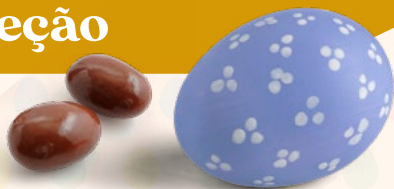

Espátula em madeira e silicone
Cortador em inox
Várias cores e modelos
923157

**MAIS DE
30%**

~~149,00€~~
99,00€
Unid.

**FORNO
TRISTAR**
947266

48lt

2000W

confeção

APTO P/
INDUÇÃO