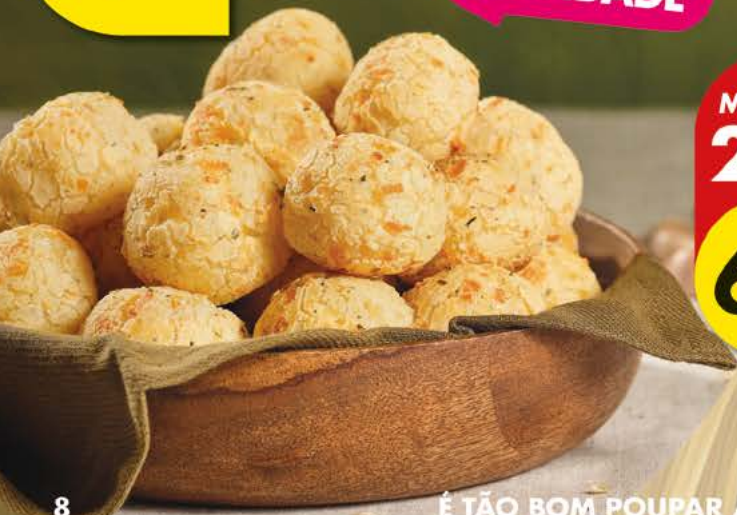

**20%
OU MAIS**

Em todo o pão de
queijo da nossa
padaria

0,20€
Unid.

PÃO DE ALHO
E ERVAS
~~0,25€~~/Unid.

NOVIDADE