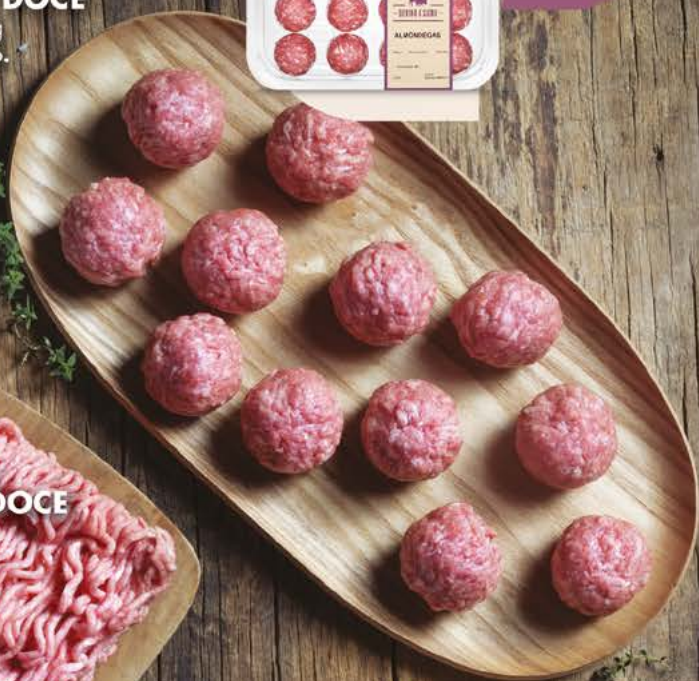

4,99€
kg

TALHO

PREPARADOS DE CARNE MISTA PRONTOS A LEVAR

MAIS DE
10%

3,29€
Emb.

ALMÔNDEGAS MISTAS
PINGO DOCE

Emb. 360g
3,68€/Emb.

BOVINO & SUÍNO